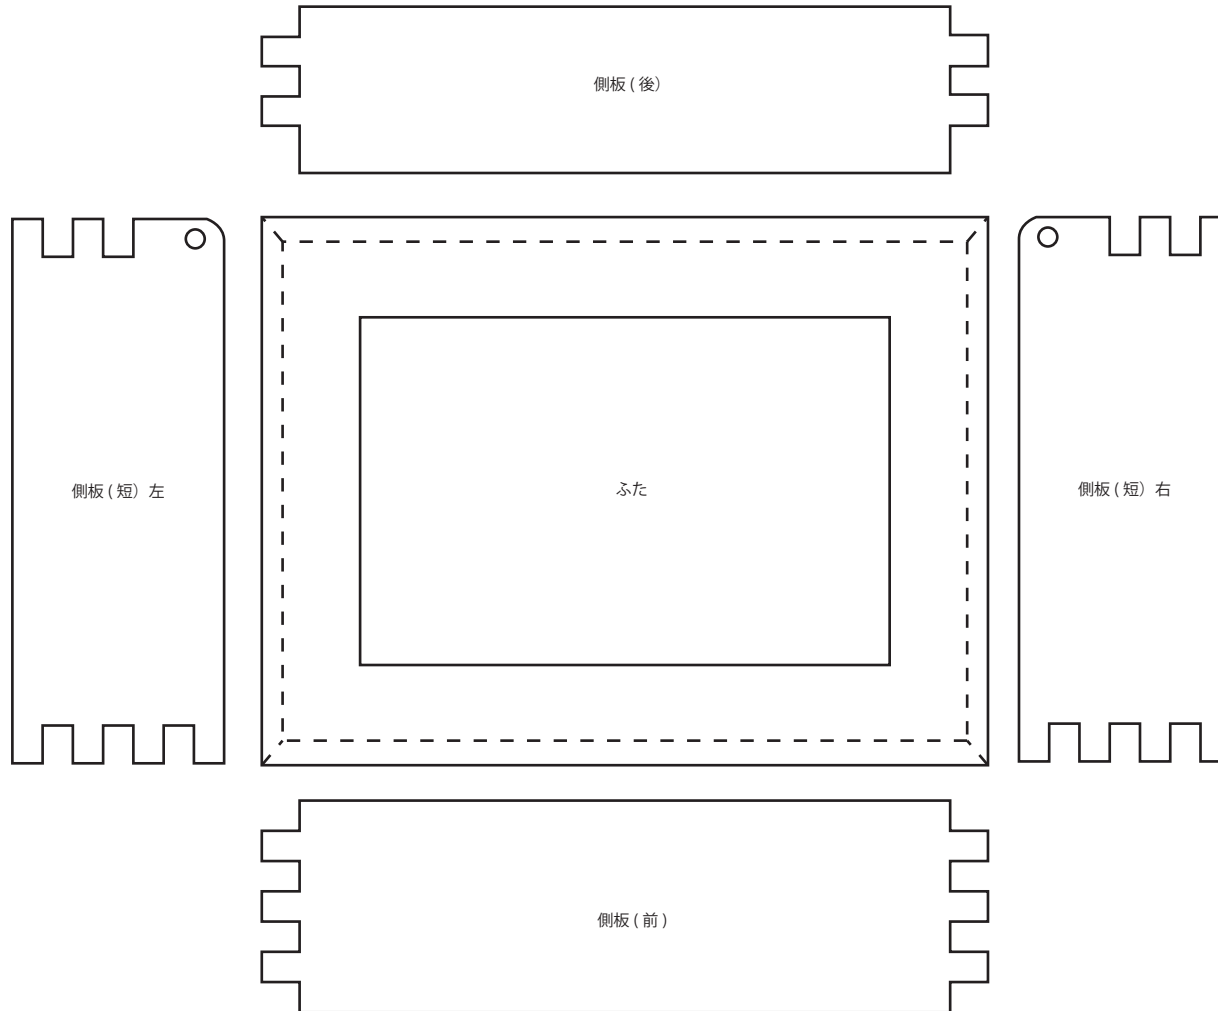

クリスタルボックス 原寸大型紙

(A4 縦・4P)

側板 (前)

側板 (後)

ふた

側板(短)左

側板(短)右