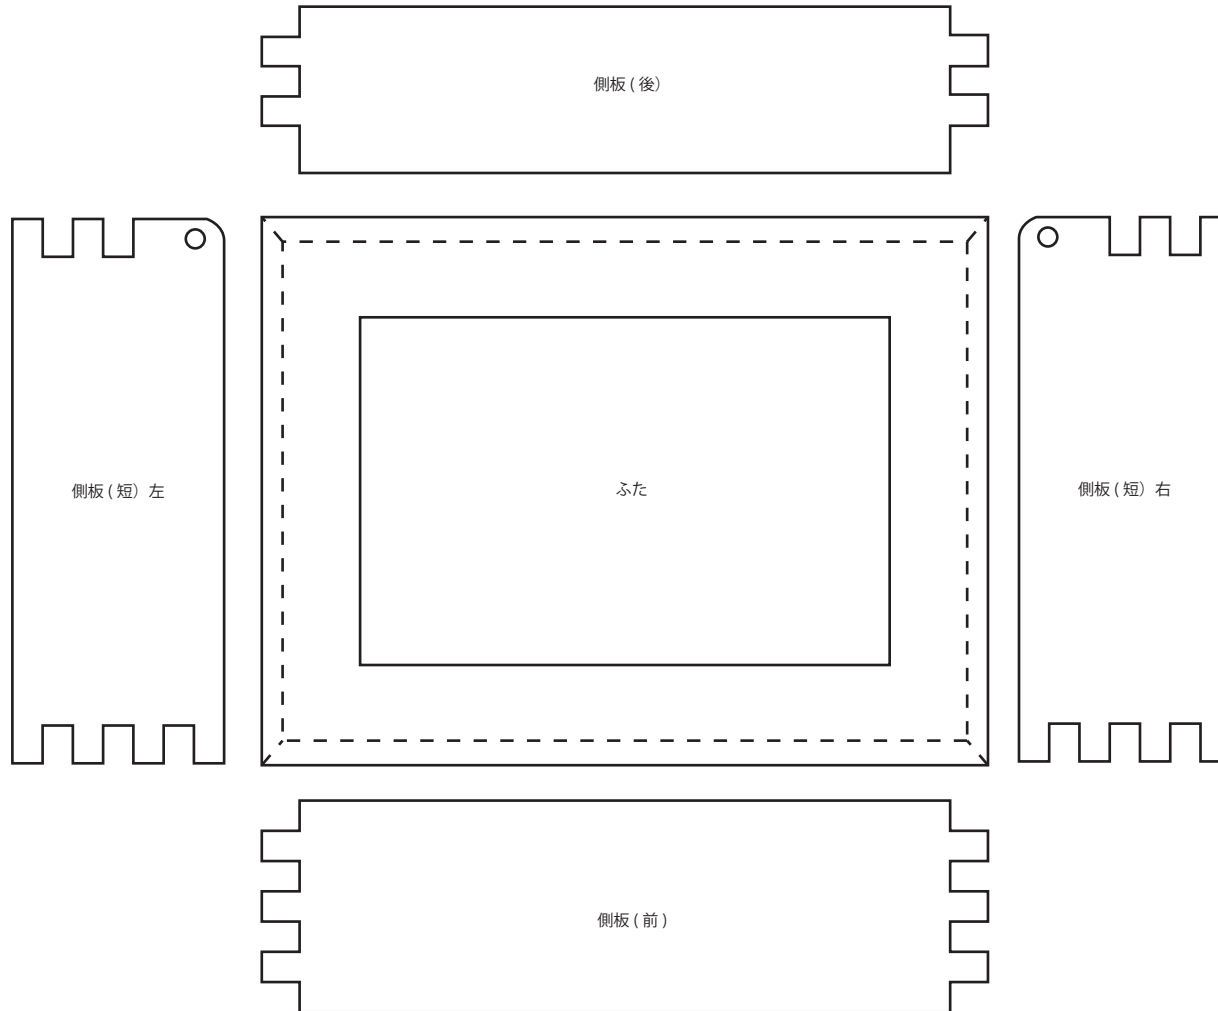

# スケルトンボックス 原寸大型紙

(A4 縦・4P)

側板 (前)

側板 (後)

ふた

側板(短)左

側板(短)右