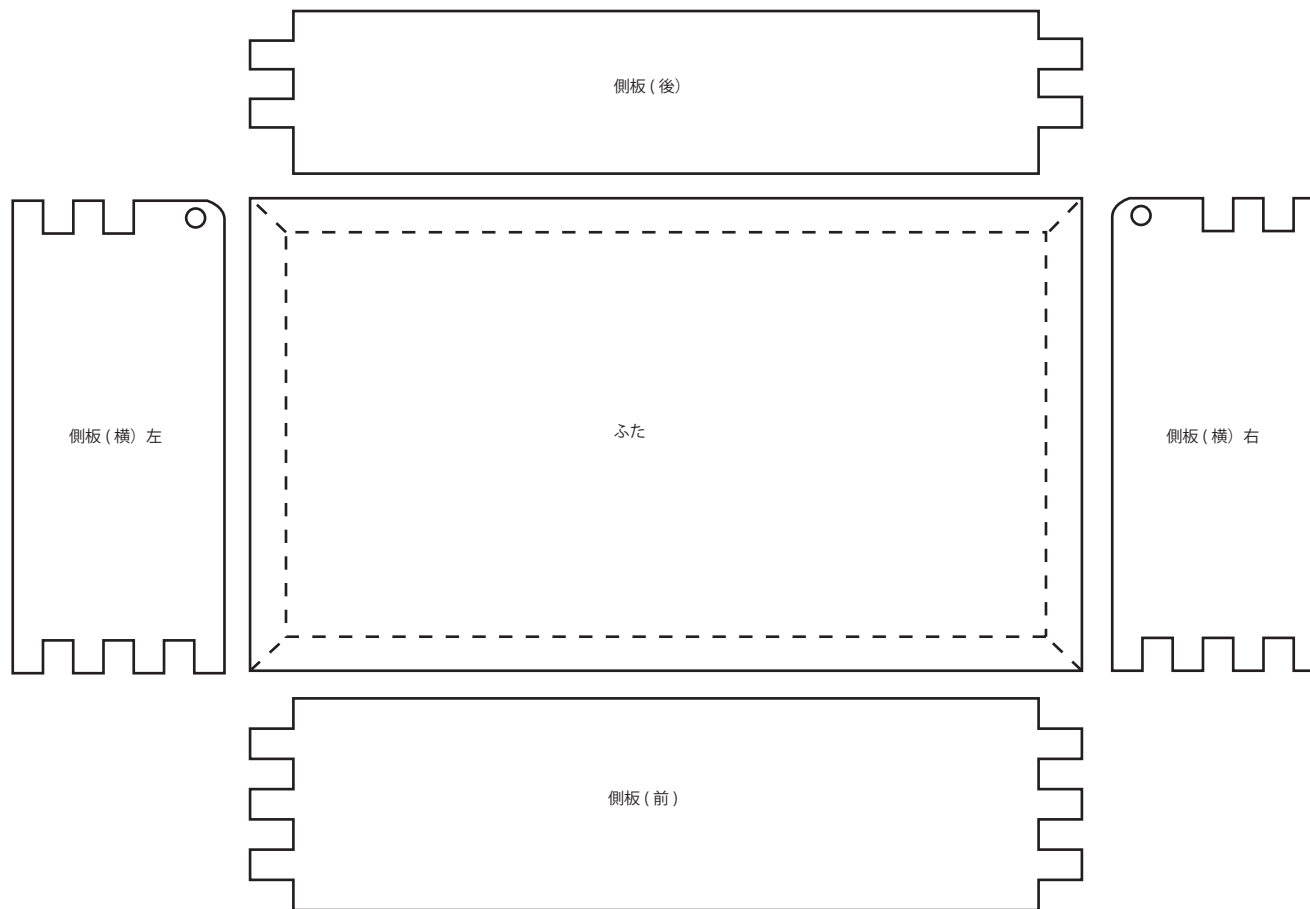

木彫想い出箱 原寸大型紙

(A4 縦・4P)

側板(前)

側板(後)

ふた

側板(横)左

側板(横)右