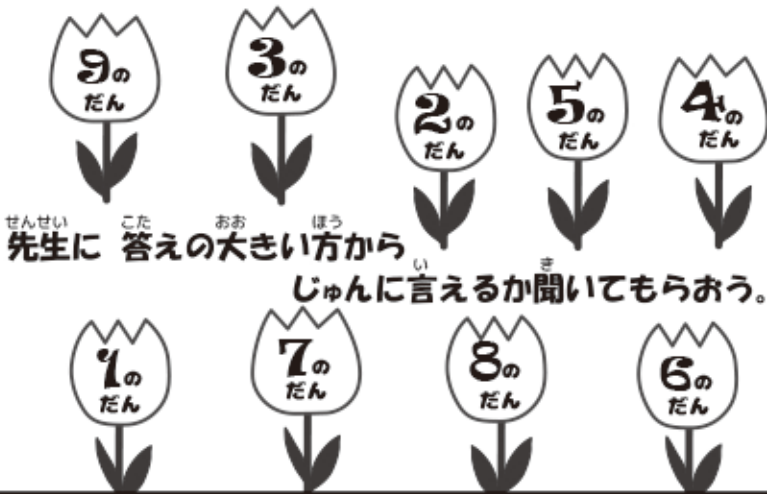

せん せい
先生に
き
聞いてもらおう。