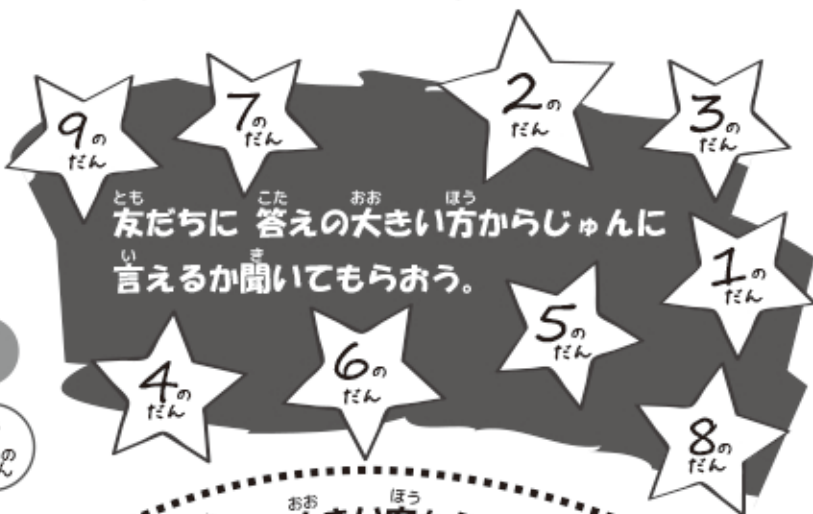

# く く めい じん みち 九九名人への道

ねん  
年

くみ  
組

なまえ  
名前

だんごとくにとも いえ ひと せんせい き  
だんごとに友だちや家の人、先生に聞いてもらい、まちがえずに言えたら色をぬろう。

とも  
**友だちに**  
き  
聞いてもらおう。

とも こた おお ほう  
友だちに 答えの大きい方からじゅんに  
いえるか聞いてもらおう。

いえ ひと こた おお ほう  
家の人に 答えの大きい方から  
じゅんに言えるか聞いてもらおう。