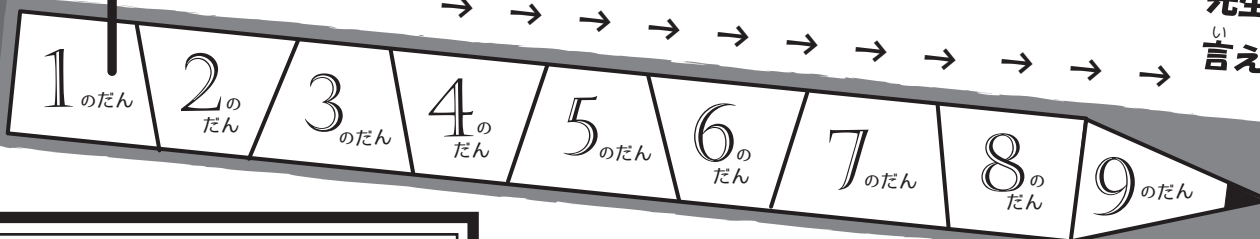

サンプリ

いえ   ひと
家の人に
き
聞いてもらおう。

いえ   ひと   こた   おお   ほう
家の人に 答えの大きい方から、
言えるか
聞いてもらおう。

せん   せい
先生に
き
聞いてもらおう。