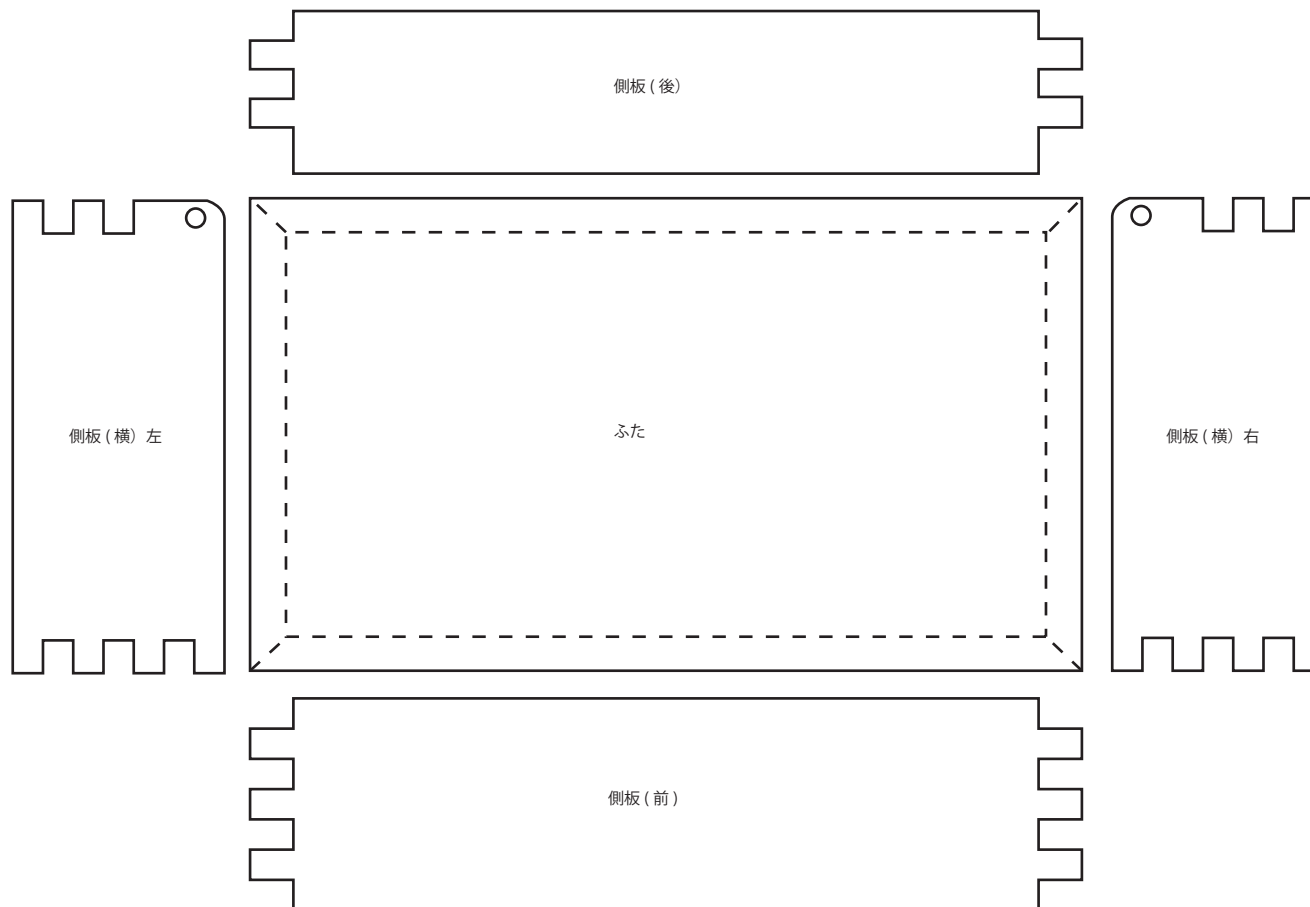

木彫思い出箱 原寸大型紙

(A4 縦・4P)

側板 (前)

側板 (後)

ふた

側板(横)左

側板(横)右