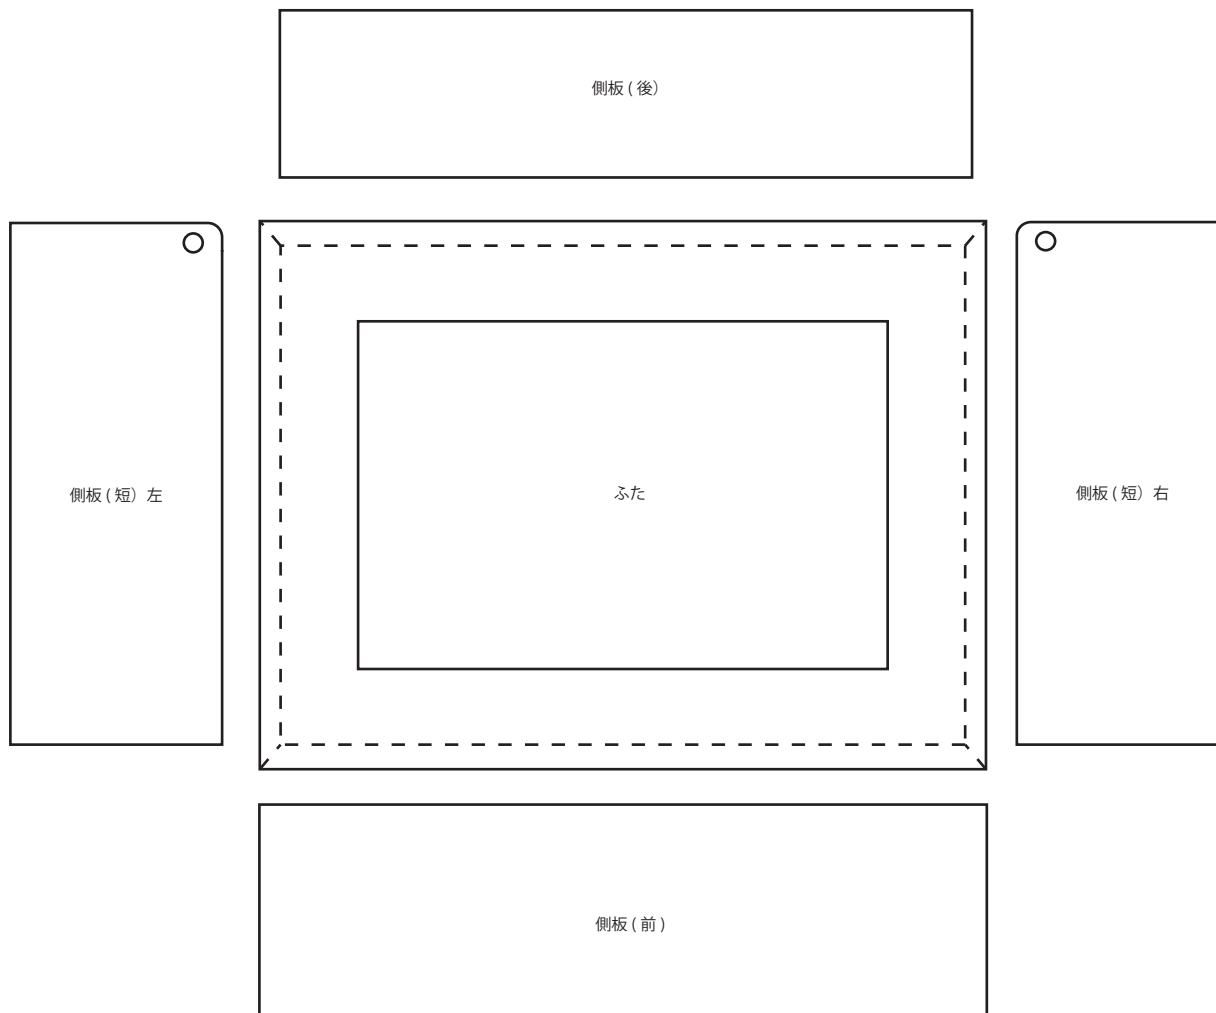

# スケルトンボックス 原寸大型紙

(A4 縦・4P)

側板 (前)

側板 (後)

ふた

スケルトンボックス

側板(短)左

側板(短)右