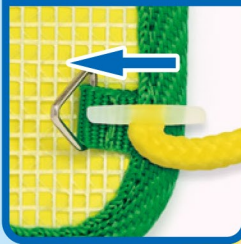

ホワイト
ボード
仕様!

- ★グループ学習や発表用ボードとしても使える!!
- ★アクティブラーニングにも活用!!

※ホワイトボードマーカーは別売です。

横幅ゆったり
一体型
ペンケース

約130cmの
肩ひも

プリントが入れやすい
ポケット

名前がかくせるので
安心!

バネクリップ

バイアス加工で
安全

紙止め用ゴム

かんたん!
長さ3段階調節

ポケット面に
ひもがあるから
書くときにじゃま
にならない!

スッキリ!

- ①...約100cm
- ②...約115cm
- ③...約130cm

ひもの通し方

あんぜんにつかうために

- ふりまわさない。
- ものをいれすぎない。
- あつところにおかない。
- とがったものをいれない。
- クリップにゆびをはさまない。